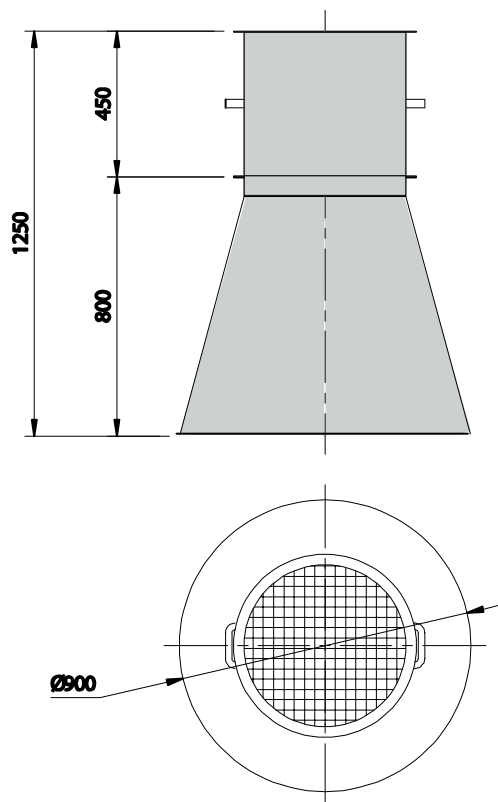

# CROCUS KARTOFFELBELUFTER

## Tekniske data:

Ventilator: 3 kW Axial ventilator  
Ø500 x 450, 2800 omdr./ min.  
Ydelse:  $13.400\text{ m}^3/\text{time}$  ved 30 mm. Vandsøjle.

Konus: Ø500 /Ø900 med Ø500 flange  
Konus og ventilator boltes sammen.